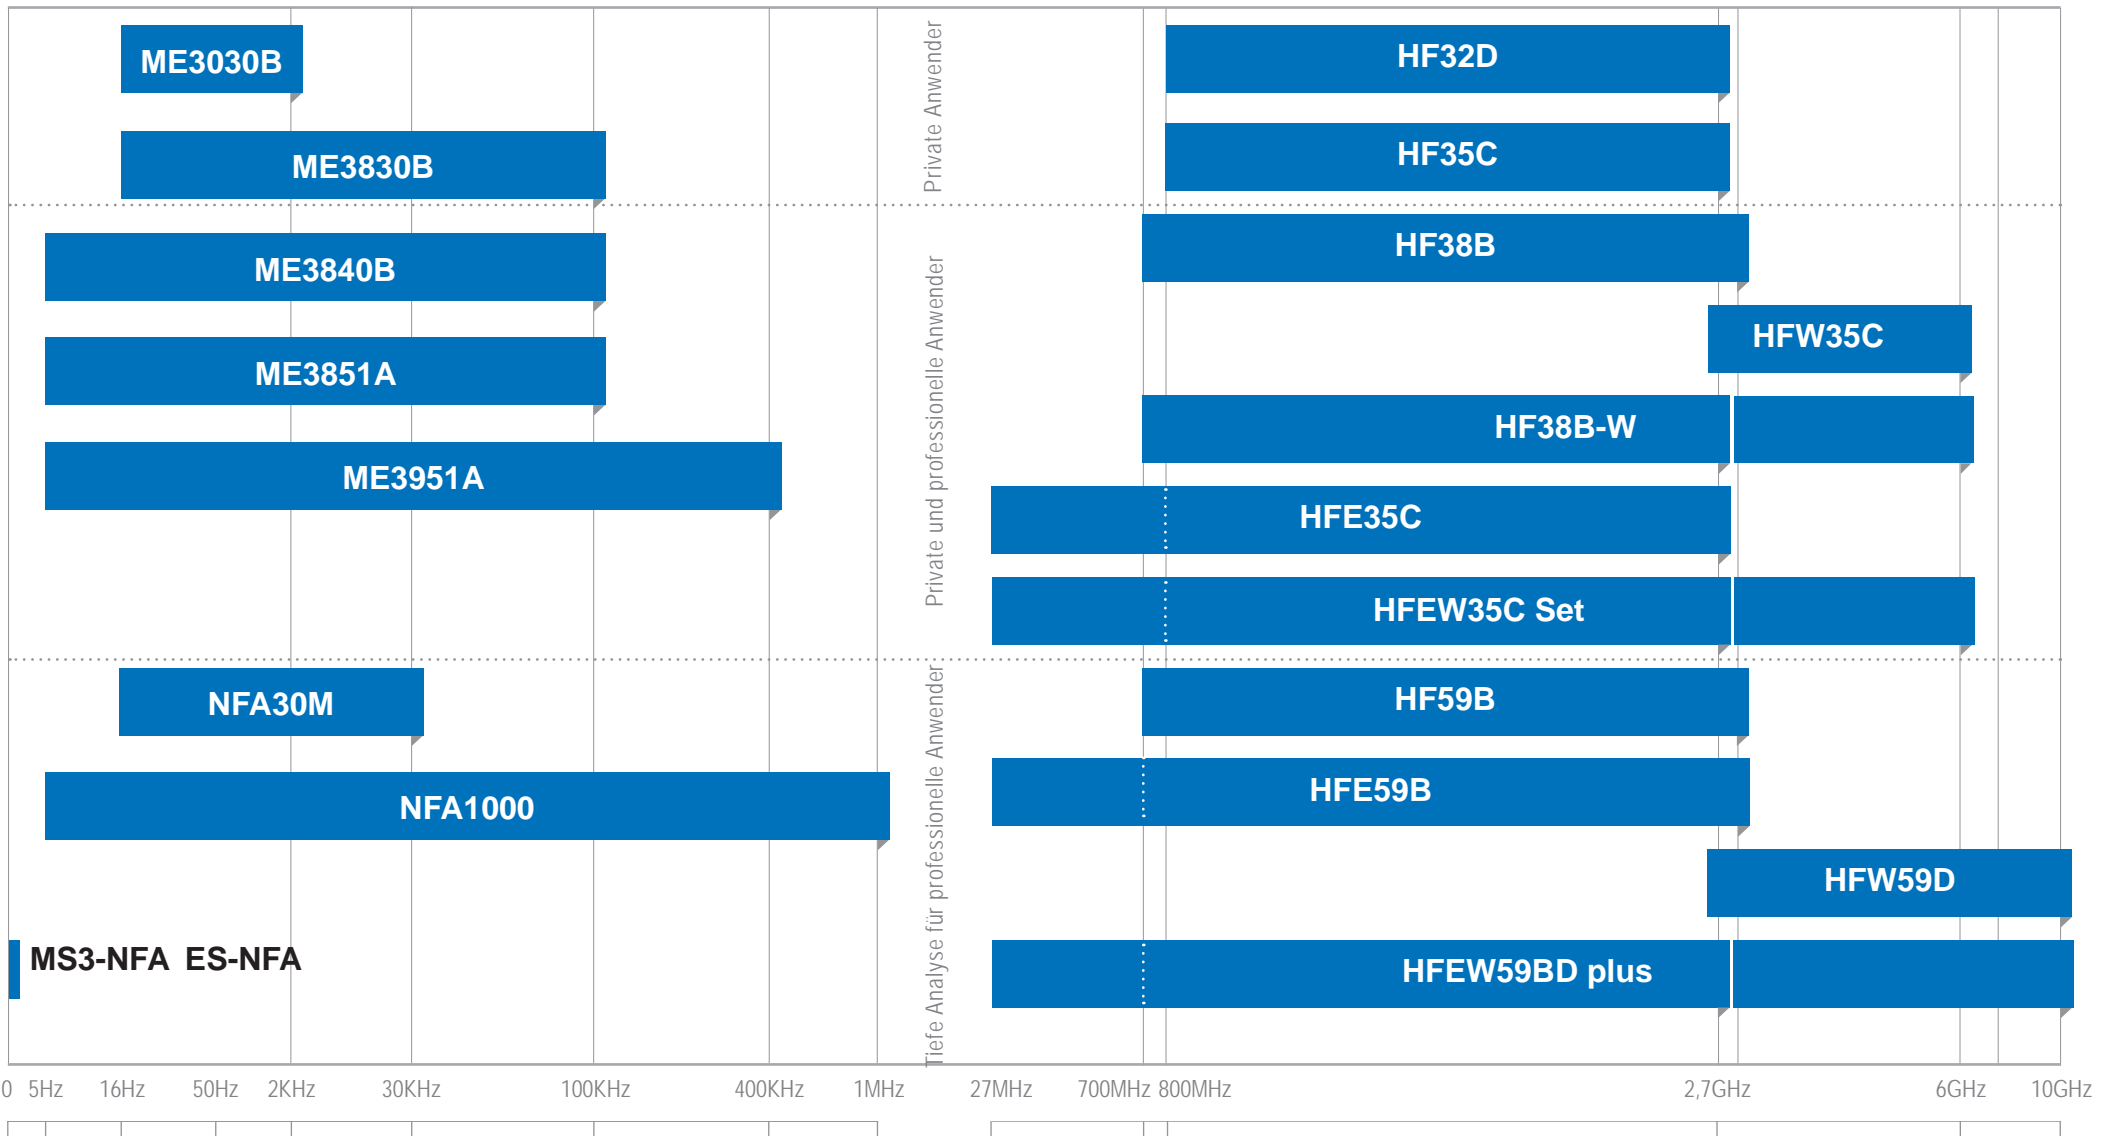

NIEDERFREQUENZ

HOCHFREQUENZ

MESSKOPFER

HF - TECHNIK

NF - TECHNIK

NETZABKOPPLER

ABSCHIRMUNG